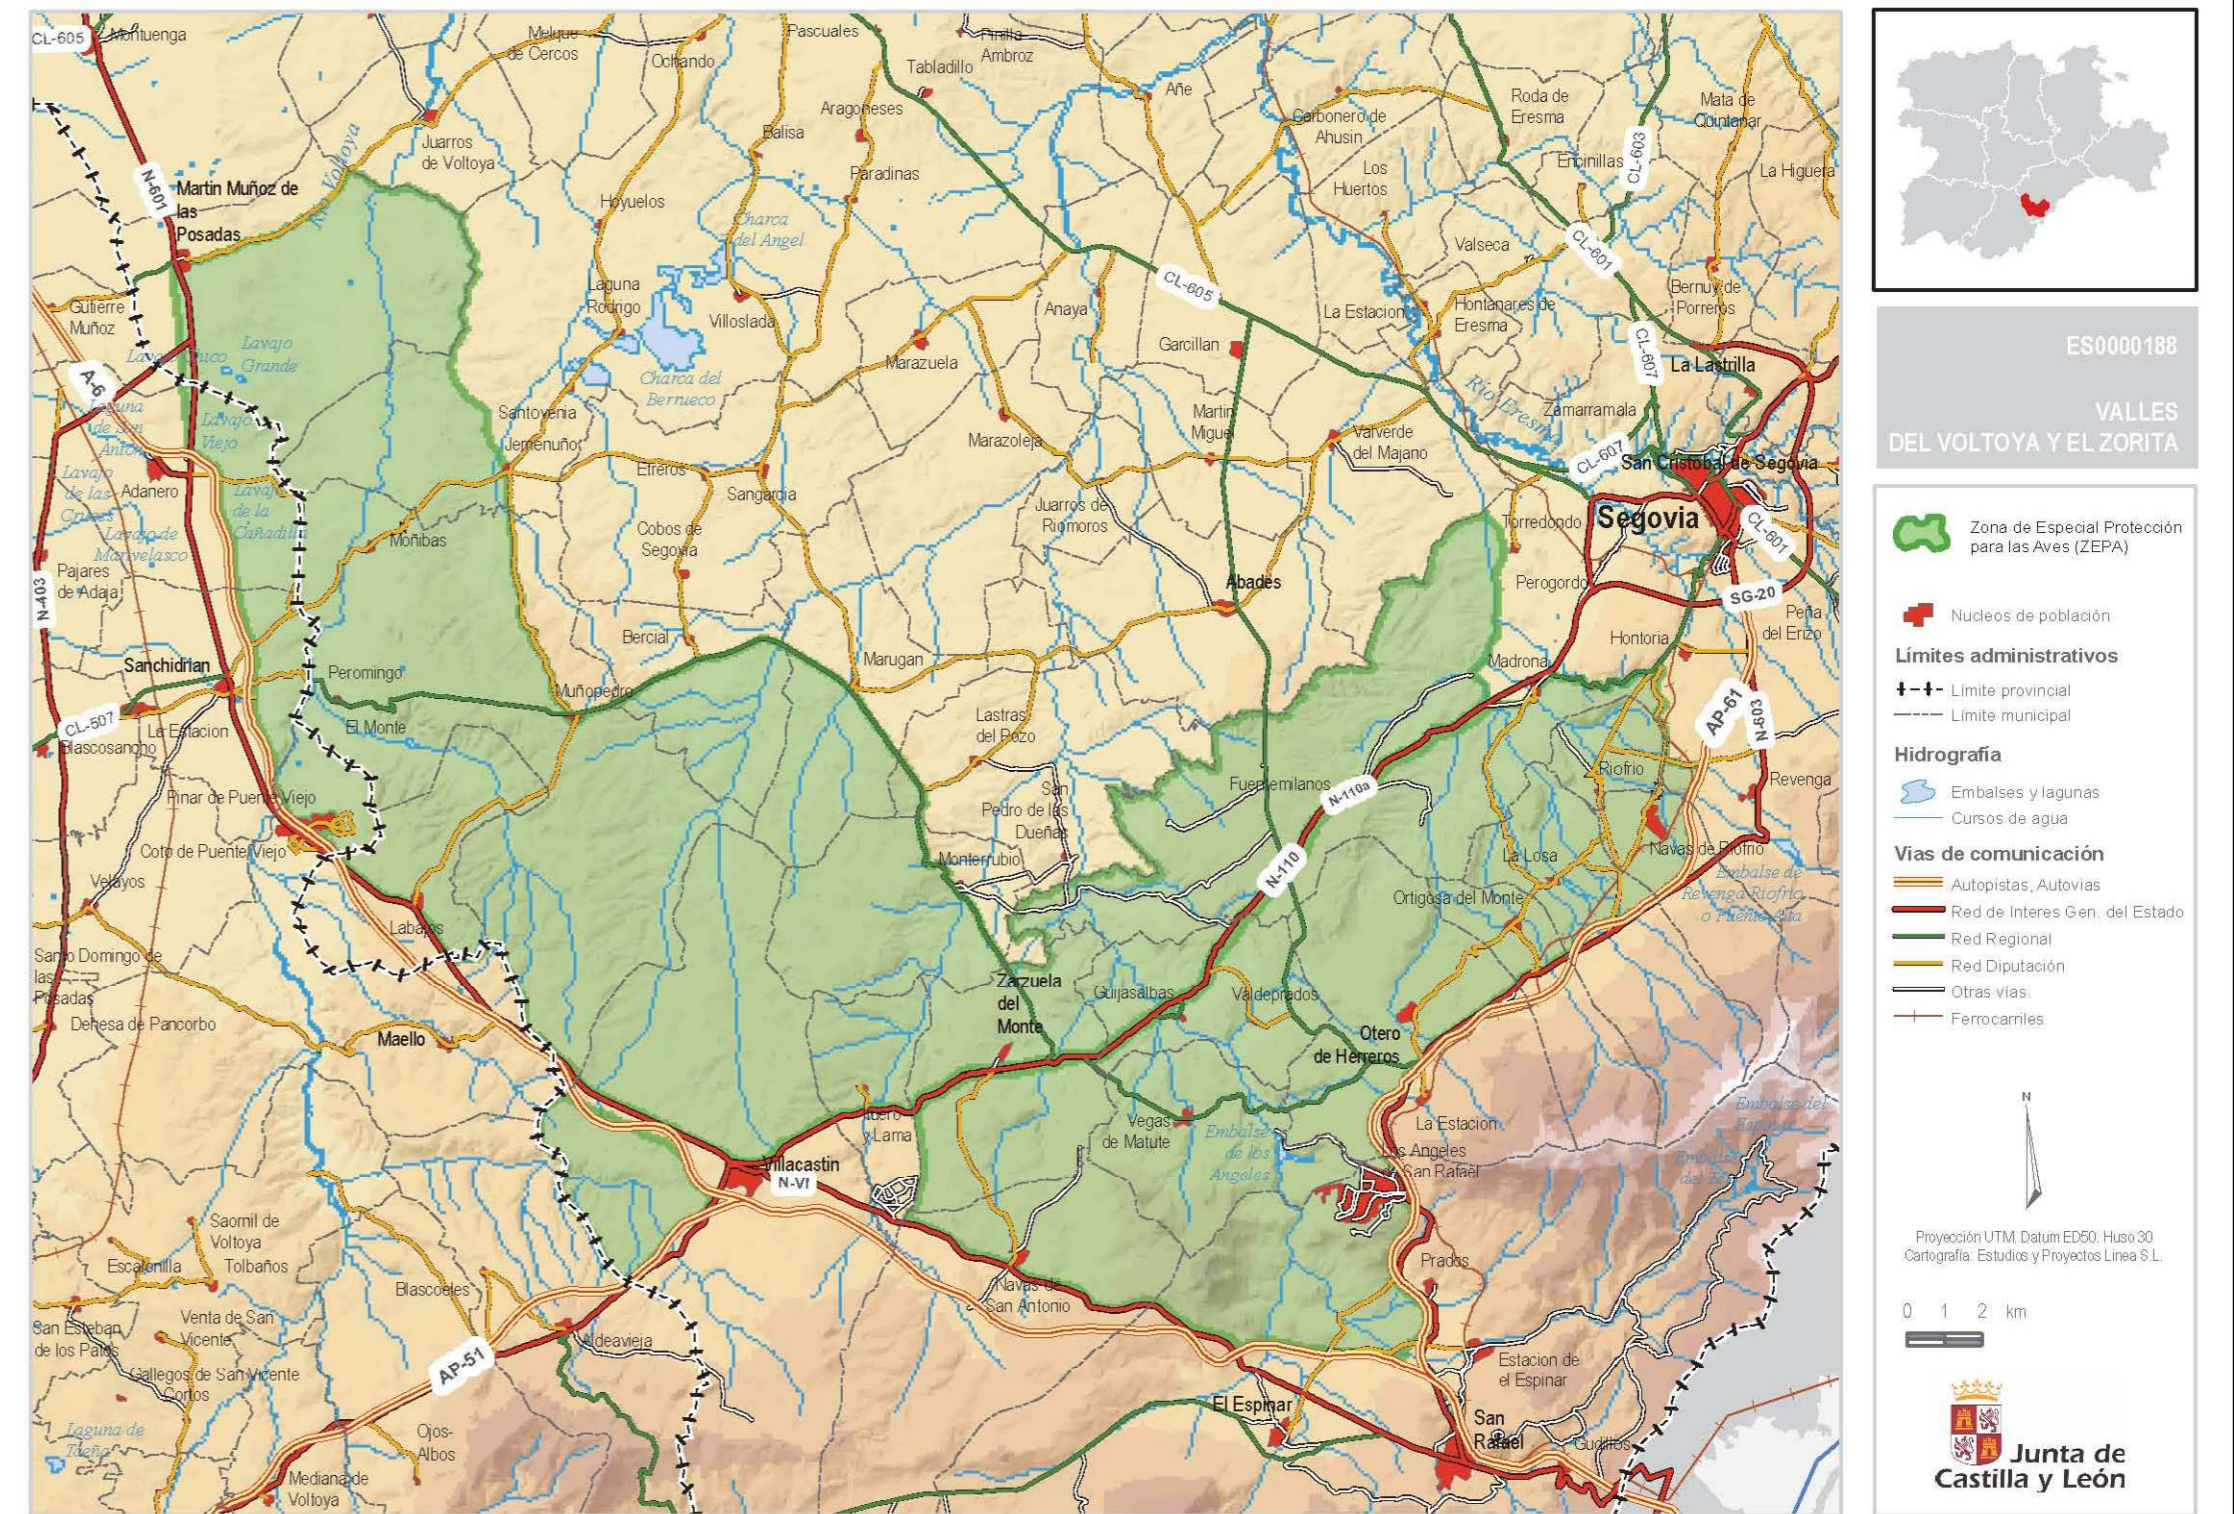

ZONA DE ESPECIAL PROTECCIÓN PARA LAS AVES (ZEPA) ES0000188 VALLES DEL VOLTOYA Y EL ZORITA