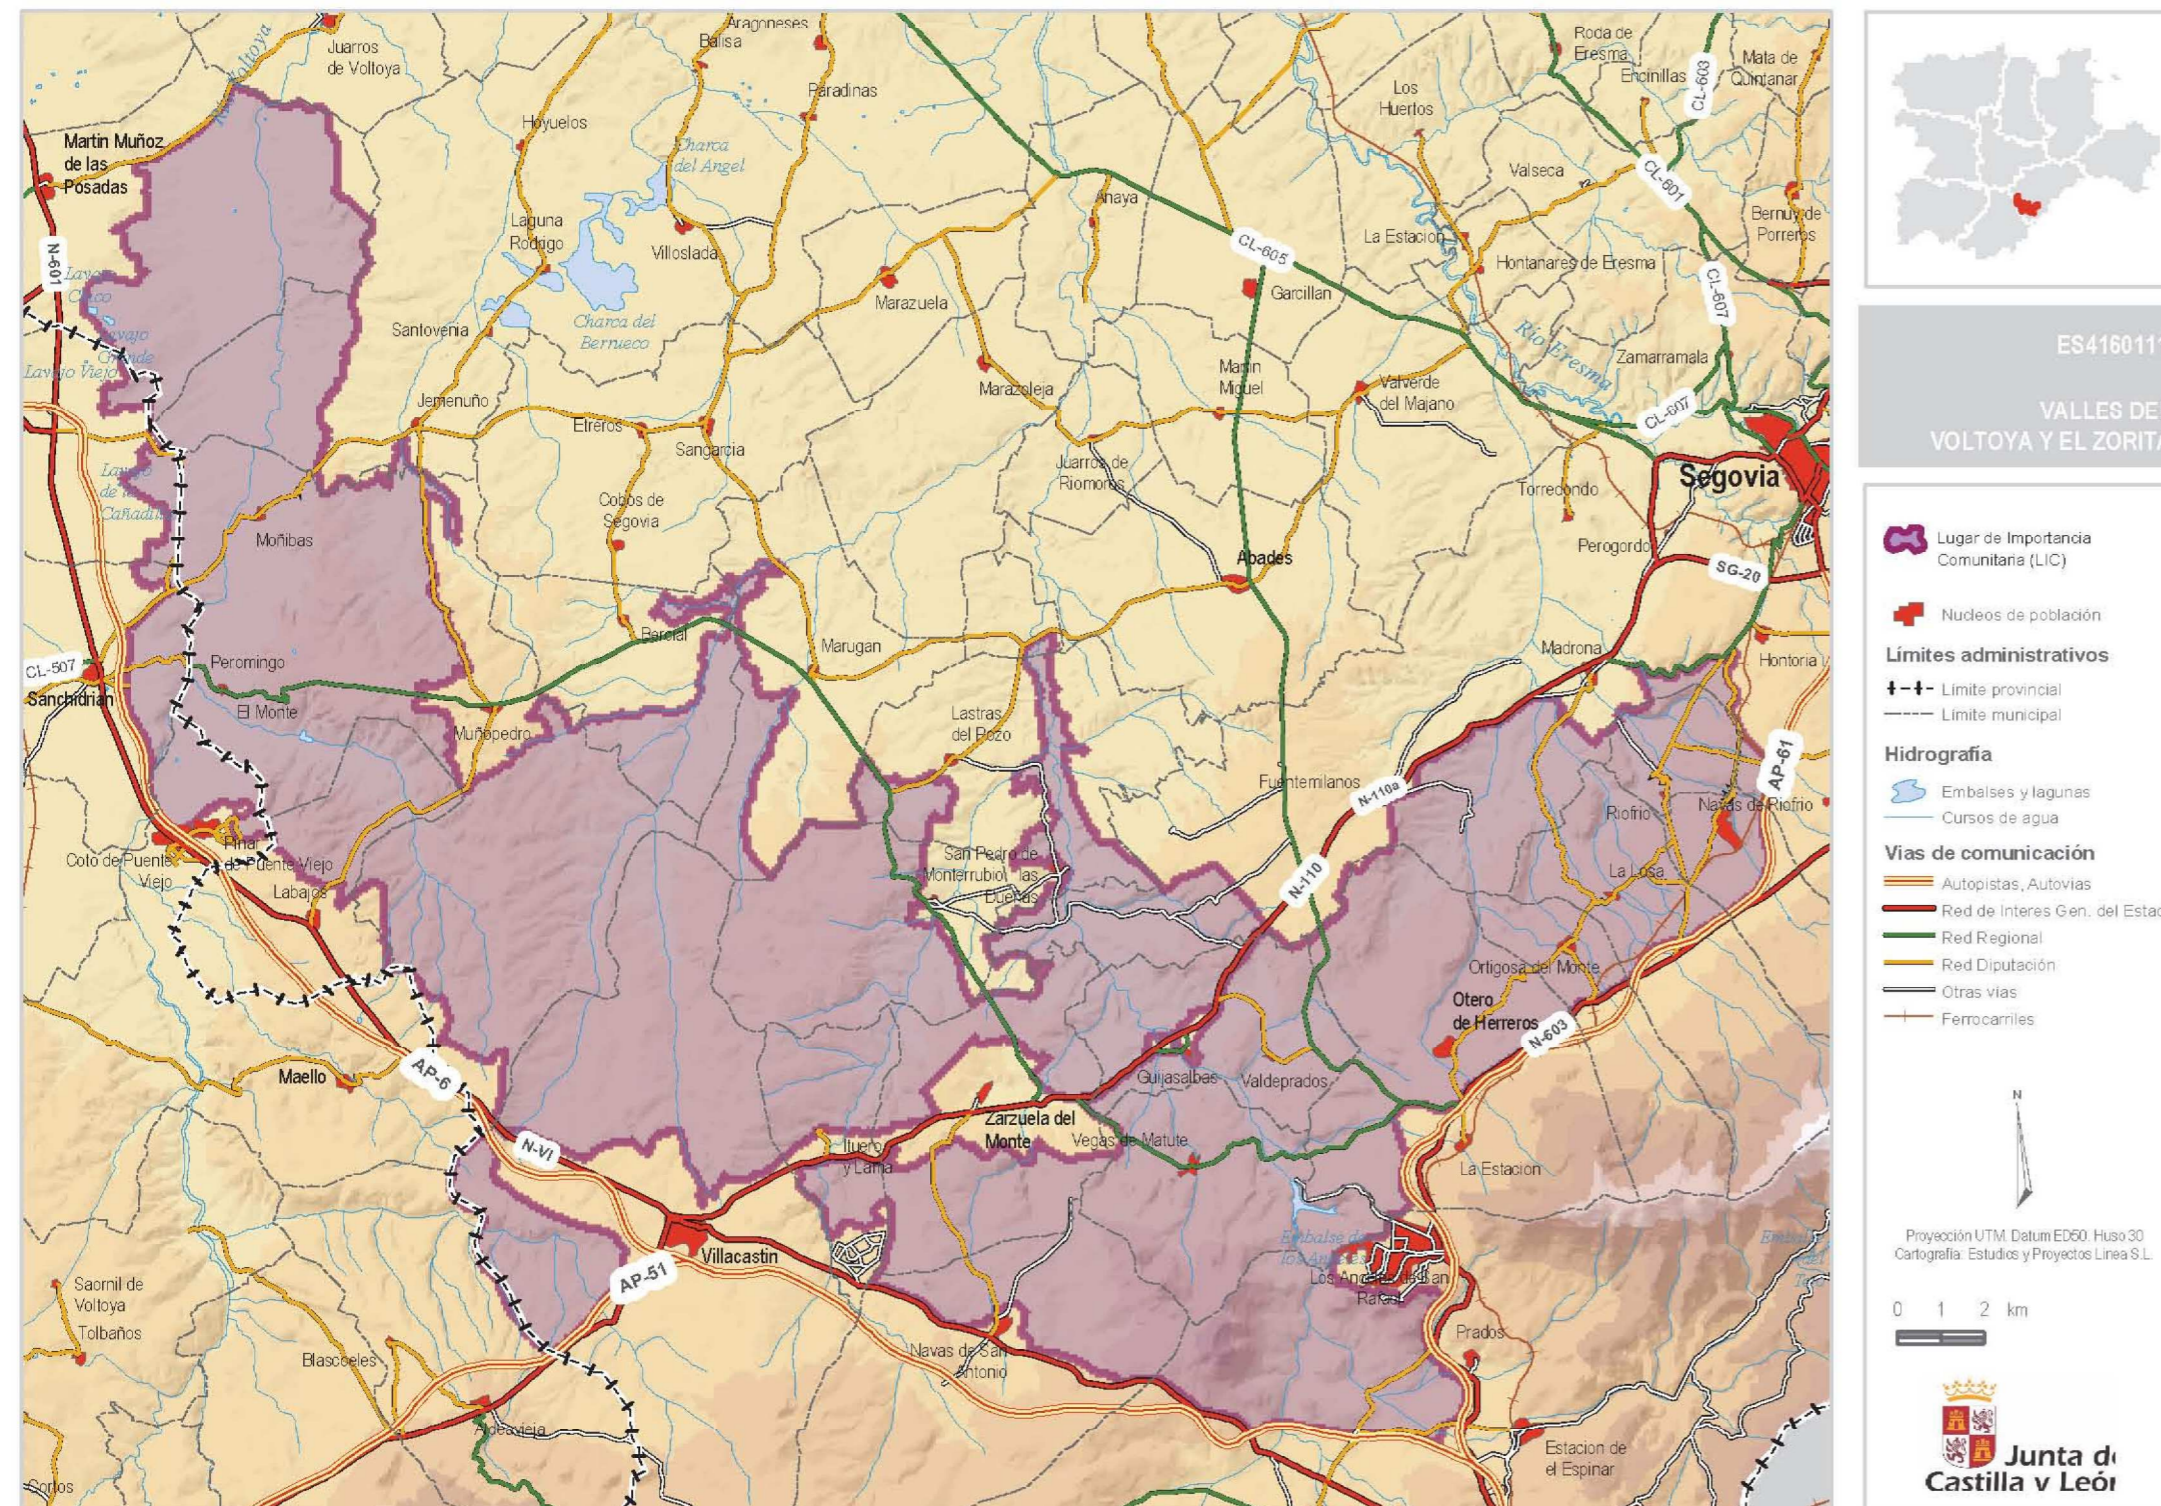

LUGAR DE IMPORTANCIA COMUNITARIA (LIC) ES4160111 VALLES DEL VOLTOYA Y EL ZORITA

VALDEPRADOS

NORMAS URBANÍSTICAS MUNICIPALES

EQUIPO REDACTOR ARQUITECTO ANTONIO GIL SANZ	ESCALA DEL PLANO 1 / 200.000	ORIENTACIÓN
PLANO RED NATURA 2000 ZONAS DE ESPECIAL PROTECCIÓN LIC Y ZEPA	PLANO N° PI-3-01	
EXPEDIENTE	FASE APROBACIÓN DEFINITIVA	FECHA JULIO - 2016